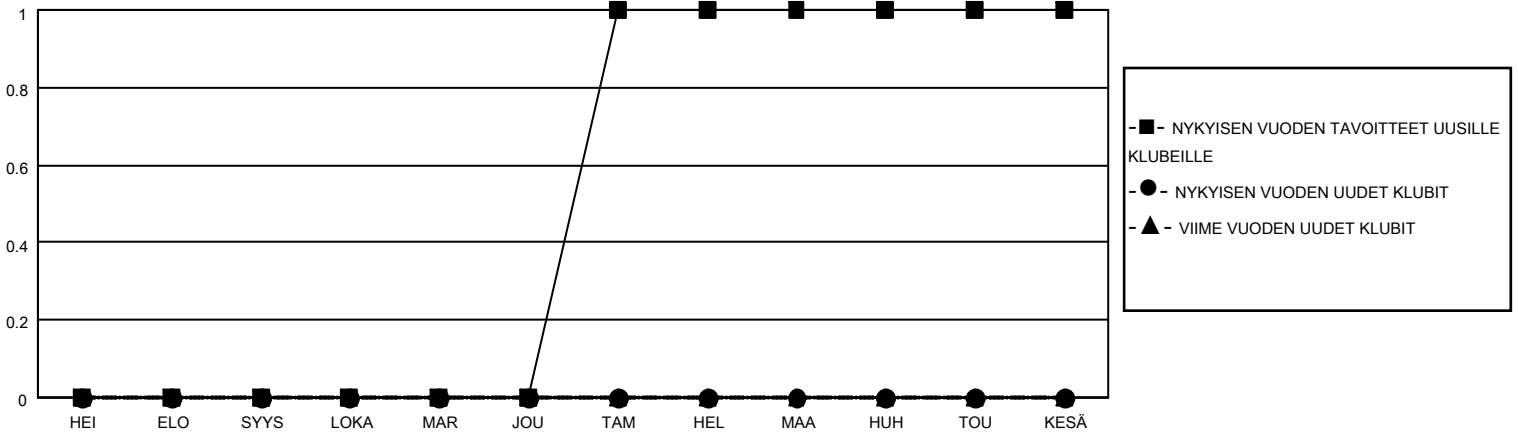

MONTHLY MEMBERSHIP PROGRESS REPORT

SIJAINTI FINLAND

District 107 N

Results as of: 3/31/2021

Klubit				jäsentä			
TULOKSET 2020-2021				TULOKSET 2020-2021			
NELJÄNNES	UUDEN KLUBIN TAVOITE	UUDET KLUBIT	LOPETETUT KLUBIT	NELJÄNNES	JÄSENKASVUN NETTOTAVOITE	TOTEUTUNUT JÄSENKASVU	POISTETUT JÄSENET (mukaan lukien siirrot)
HEI/ELO/SYYS	0	0	1	HEI/ELO/SYYS	20	8	27
LOKA/MAR/JOU	0	0	1	LOKA/MAR/JOU	25	26	29
TAM/HEL/MAA	1	0	0	TAM/HEL/MAA	5	5	17
HUH/TOU/KESÄ	0	0	0	HUH/TOU/KESÄ	20	0	0

TAVOITTEET JA UUDET KLUBIT, KUMULATIIVINEN

TAVOITTEET JA JÄSENET, KUMULATIIVINEN

LAKKAUTETUT KLUBIT: 2

19 CLUBS OF 75 LISÄNNYT YHDEN TAI USEAMMAN UUTTA JÄSENTÄ

SUKUPUOLIJAKAUMA

MIES 1,192 (72.68%)
NAINEN 448 (27.32%)