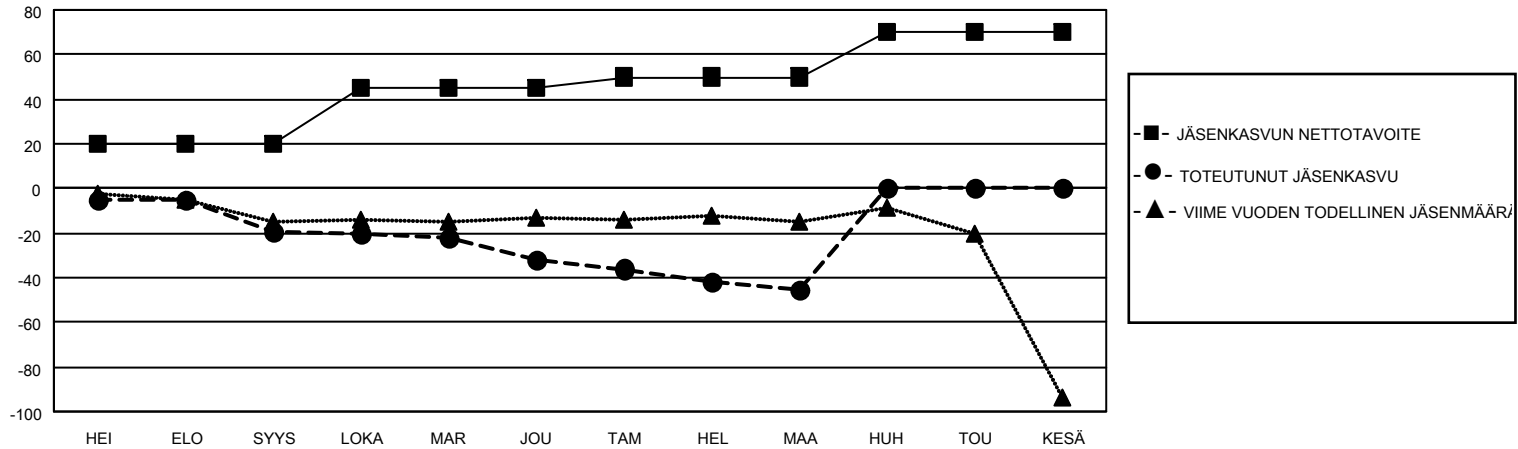

MONTHLY MEMBERSHIP PROGRESS REPORT

SIJAINTI FINLAND

District 107 N

Results as of: 3/31/2021

Klubit				jäsentä			
TULOKSET 2020-2021				TULOKSET 2020-2021			
NELJÄNNES	UUDEN KLUBIN TAVOITE	UUDET KLUBIT	LOPETETUT KLUBIT	NELJÄNNES	JÄSENKASVUN NETTOTAVOITE	TOTEUTUNUT JÄSENKASVU	POISTETUT JÄSENET (mukaan lukien siirrot)
HEI/ELO/SYYS	0	0	1	HEI/ELO/SYYS	20	8	27
LOKA/MAR/JOU	0	0	1	LOKA/MAR/JOU	25	26	29
TAM/HEL/MAA	1	0	0	TAM/HEL/MAA	5	5	17
HUH/TOU/KESÄ	0	0	0	HUH/TOU/KESÄ	20	0	0

TAVOITTEET JA UUDET KLUBIT, KUMULATIIVINEN

TAVOITTEET JA JÄSENET, KUMULATIIVINEN

LAKKAUTETUT KLUBIT: 2

19 CLUBS OF 75 LISÄNNYT YHDEN TAI USEAMMAN UUTTA JÄSENTÄ

SUKUPUOLIJAKAUMA

MIES 1,192 (72.68%)
NAINEN 448 (27.32%)